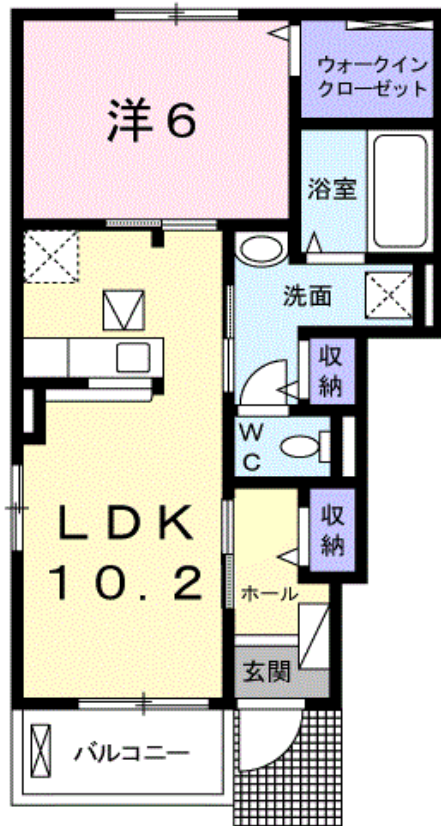

菊川市加茂

☆新築☆ 7月末完成予定

201	202	203
65,000円	63,000円	65,000円
101	102	103
57,000円	55,000円	57,000円

西

東

完成予想図

☆光インターネット無料

1階 エアコン2台・シャッター雨戸付

1階 44.21㎡

2階 エアコン2台付

2階 54.85㎡

物件名	コンソラータⅡ			
間取り	1階 1LDK (44.21㎡)			
	2階 2LDK (54.85㎡)			
賃料	1階 55,000円～			
	2階 63,000円～			
敷金	無し	礼金	無し	
共益費	2,000円	自治会費	800円/月額	
定額クリーニング費	43,200～54,000円			
駐車場	1,620円～3,240円			
所在地	静岡県菊川市加茂5715番地			
交通	東海道本線 菊川駅 バス9分			
	菊川警察署東下車 徒歩10分			
建物	構造・規模	木造2×4工法、2階建て・全6戸		
	間取り詳細	1LDK・2LDK (図面参照)		
	建築年月日	新築	契約期間	2年
	入居日	8/1	全戸数	6戸
設備	システムキッチン・1坪風呂 BS,CS・シャワートイレ・追炊き 浴室換気乾燥機・エアコン2台付			
備考	・契約時には仲介料がかかります。			